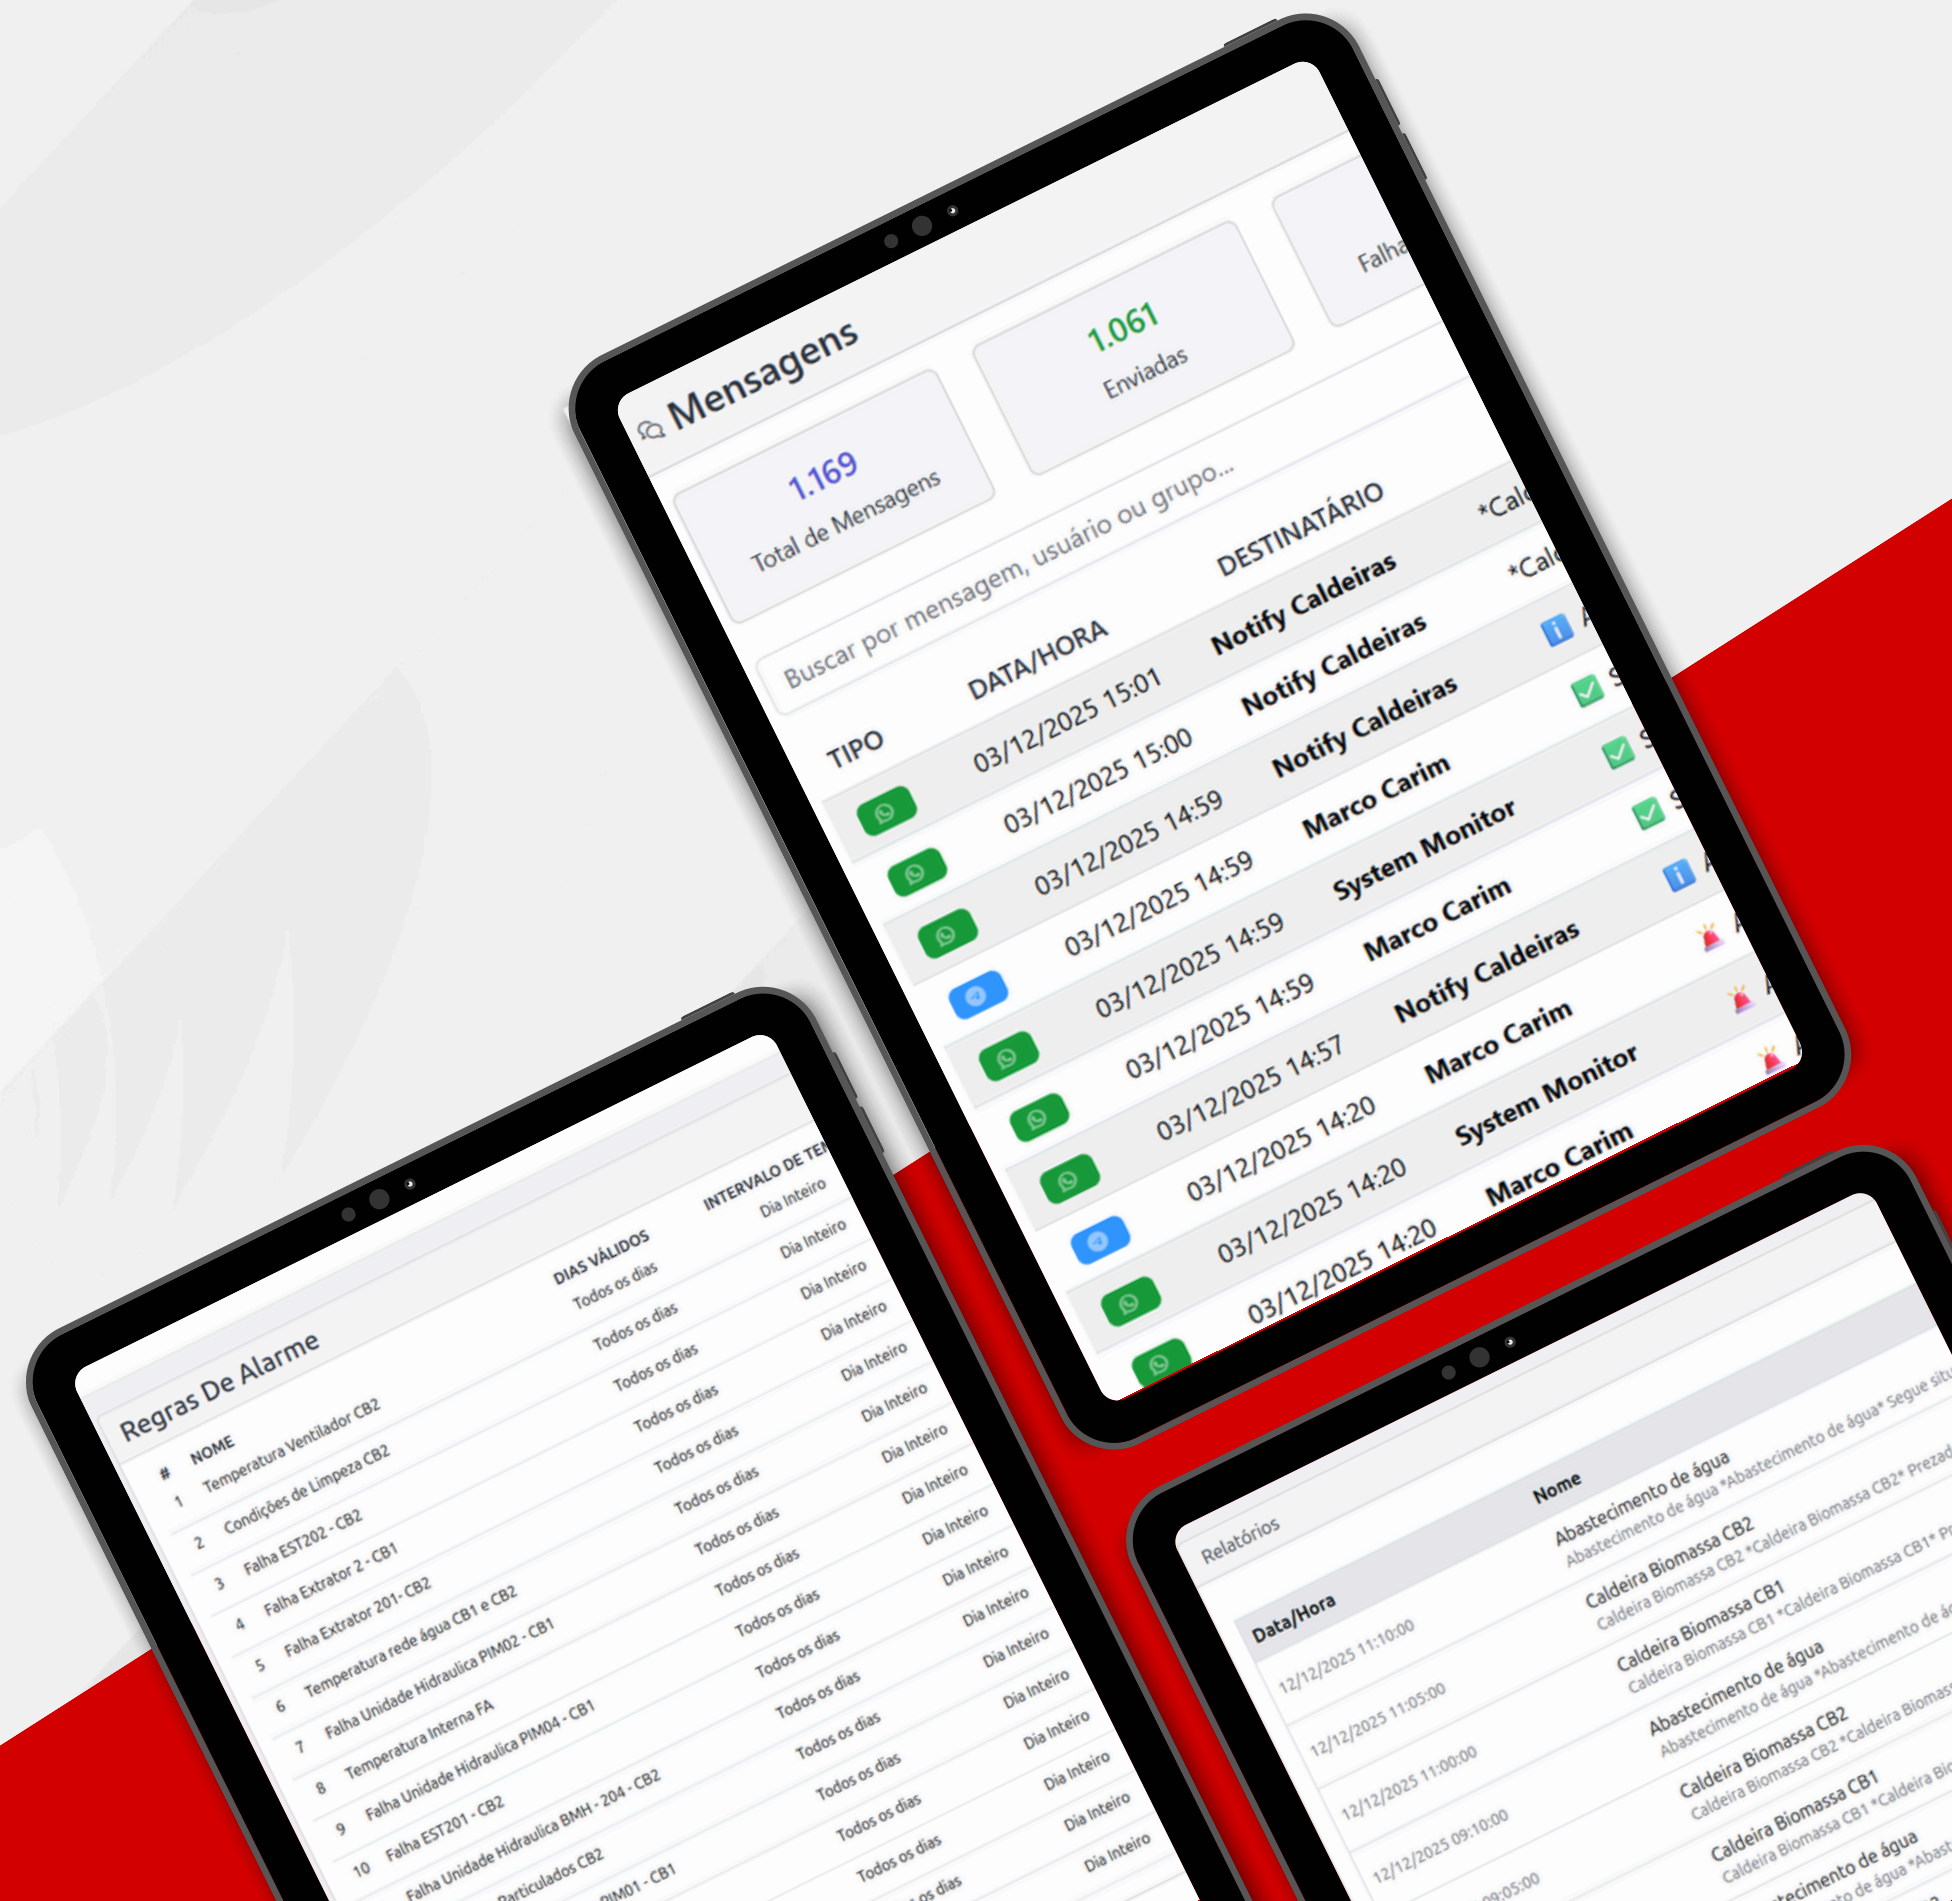

O resultado

- *Decisões mais rápidas.*
- *Menos dependência de relatórios manuais.*
- *Mais autonomia para gestores.*
- *Comunicação fluida entre áreas.*

BEYOND NÃO É UM DASHBOARD

É uma camada de inteligência e comunicação entre dados e ação.