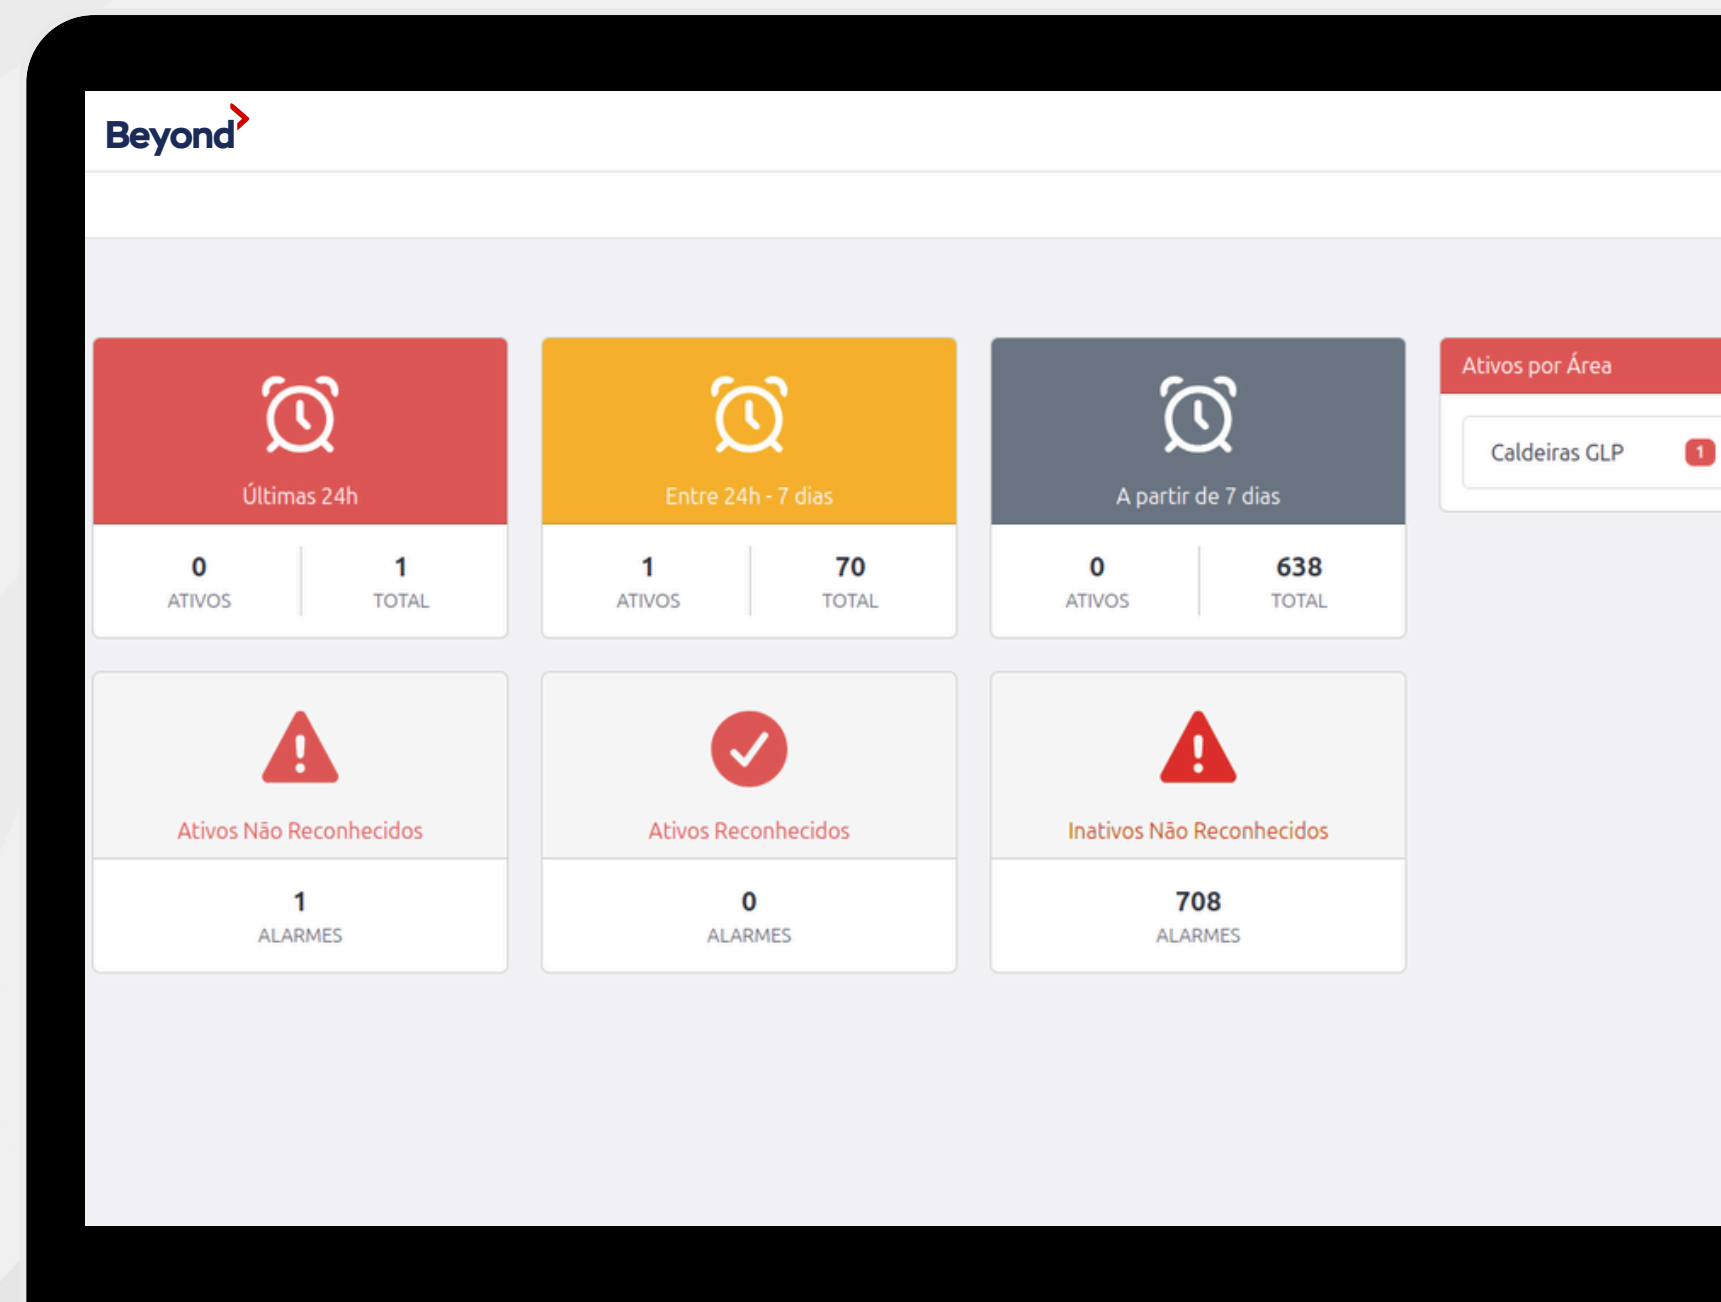

Beyond

Data Drives Action

Seus dados já existem. O Beyond entrega a quem decide.

O problema

A maioria das empresas já tem:

- ▶ PLCs coletando dados.
- ▶ ERPs organizando processos.

Mas a informação:

- ▶ Fica concentrada.
- ▶ Depende de relatórios manuais.
- ▶ Chega tarde demais.

Decisões travam porque *a informação não circula!*

A solução

O Beyond é uma **plataforma que conecta sistemas**, trata dados e entrega informação diretamente para quem precisa decidir.

- *Sem intermediários.*
- *Sem pedidos.*
- *Sem atrasos.*

O que o Beyond conecta

- PLCs e automação industrial.
- ERPs (SAP e outros).
- Sistemas de RH (TOTVS).
- Dados climáticos (Climatempo).
- Ordens de compra, pedidos, produção, indicadores operacionais.

Se o dado é relevante, o Beyond integra.