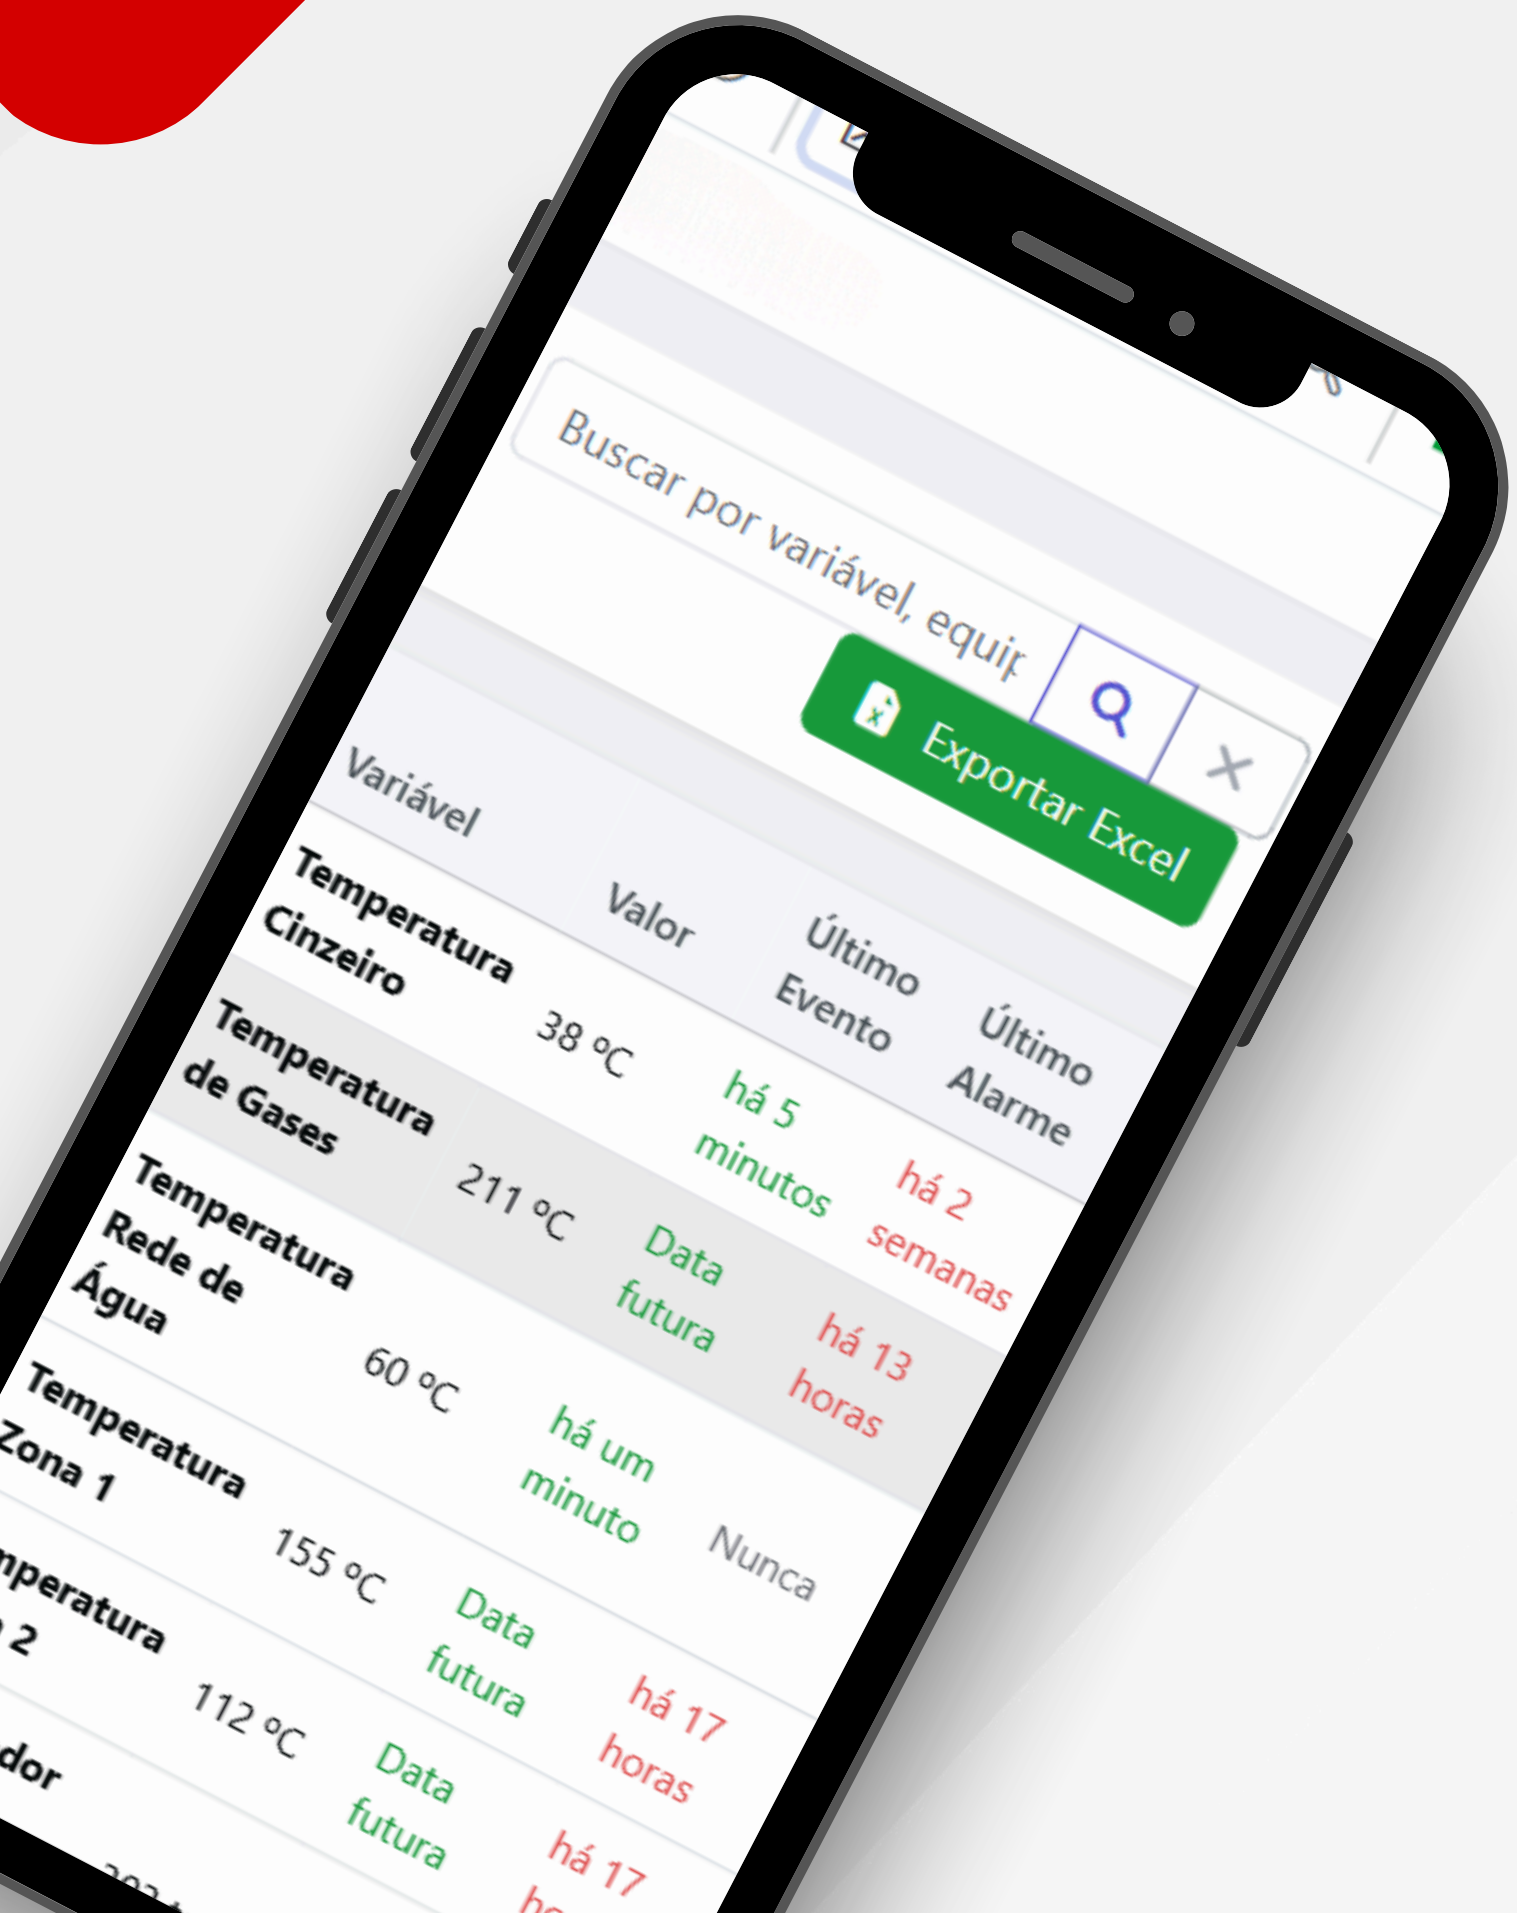

Beyond

Data Drives Action

Seus dados já existem. O Beyond entrega a quem decide.

O problema

A maioria das empresas já tem:

- ▶ PLCs coletando dados.
- ▶ ERPs organizando processos.

Mas a informação:

- ▶ Fica concentrada.
- ▶ Depende de relatórios manuais.
- ▶ Chega tarde demais.

Decisões travam porque *a informação não circula!*

A solução

O Beyond é uma **plataforma que conecta sistemas**, trata dados e entrega informação diretamente para quem precisa decidir.

- *Sem intermediários.*
- *Sem pedidos.*
- *Sem atrasos.*

O que o Beyond conecta

- PLCs e automação industrial.
- ERPs (SAP e outros).
- Sistemas de RH (TOTVS).
- Dados climáticos (Climatempo).
- Ordens de compra, pedidos, produção, indicadores operacionais.

Se o dado é relevante, o Beyond integra.